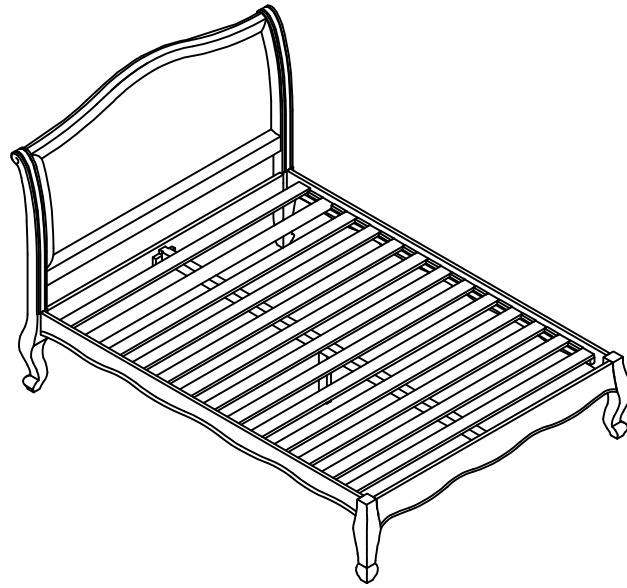

ASSEMBLY INSTRUCTION AMELIA 135/150/180 LOW FOOT BED

	H 1	8 PCS Ø8 x 20		H 3	6 PCS Ø4 x 25
	H 2	1 PC Ø6 x 50		H 5	1 PC Ø 4

Step 1:

		
H4  4	H1 x 8	H2 x 1

Step 2:

H3 x 6