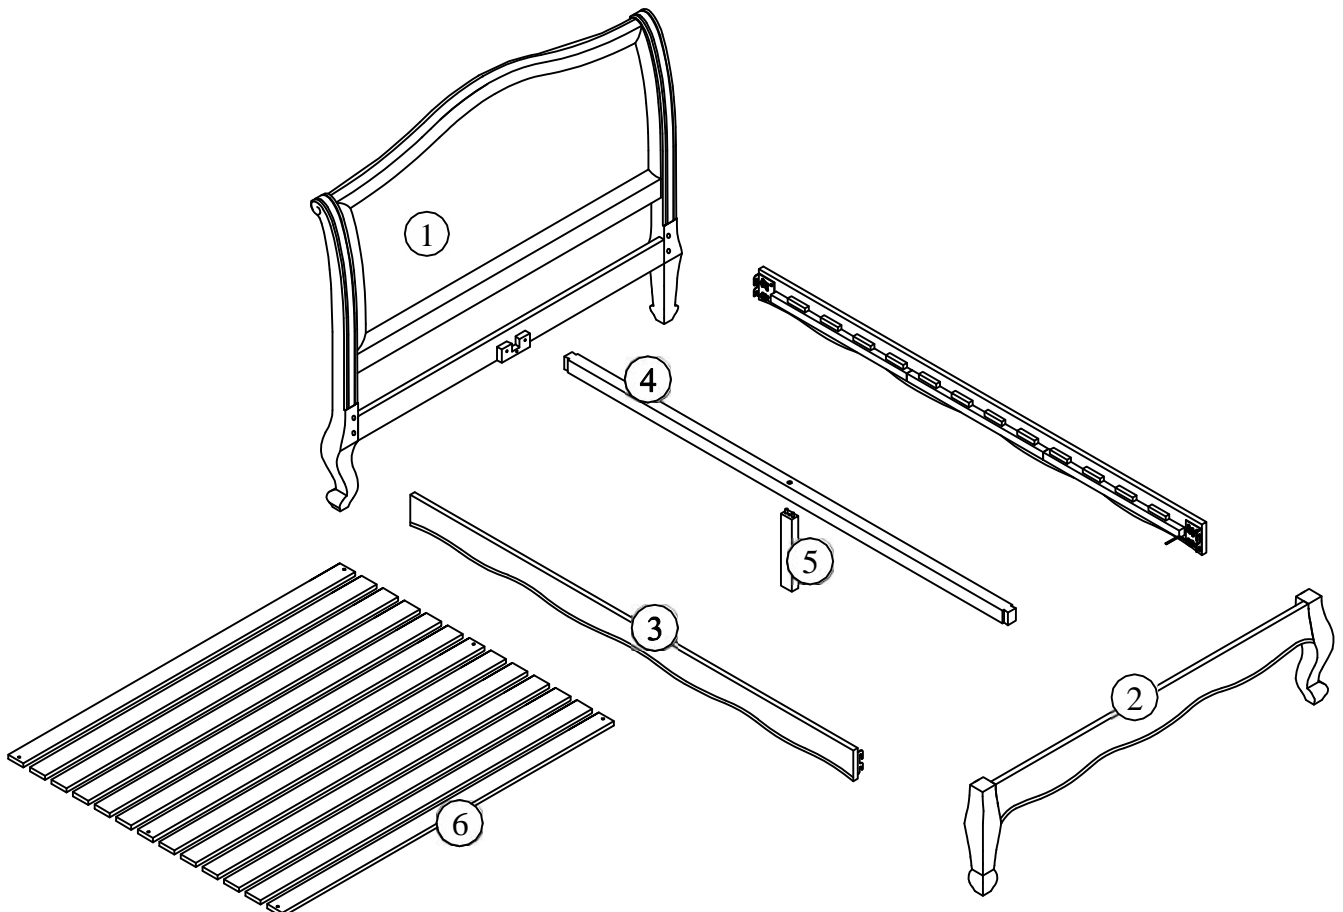

ASSEMBLY INSTRUCTION AMELIA 135/150/180 LOW FOOT BED

	H 1	8 PCS Ø8 x 20		H 3	6 PCS Ø4 x 25
	H 2	1 PC Ø6 x 50		H 5	1 PC Ø 4

Step 1:

		
H4  4	H1 x 8	H2 x 1

Step 2:

H3 x 6